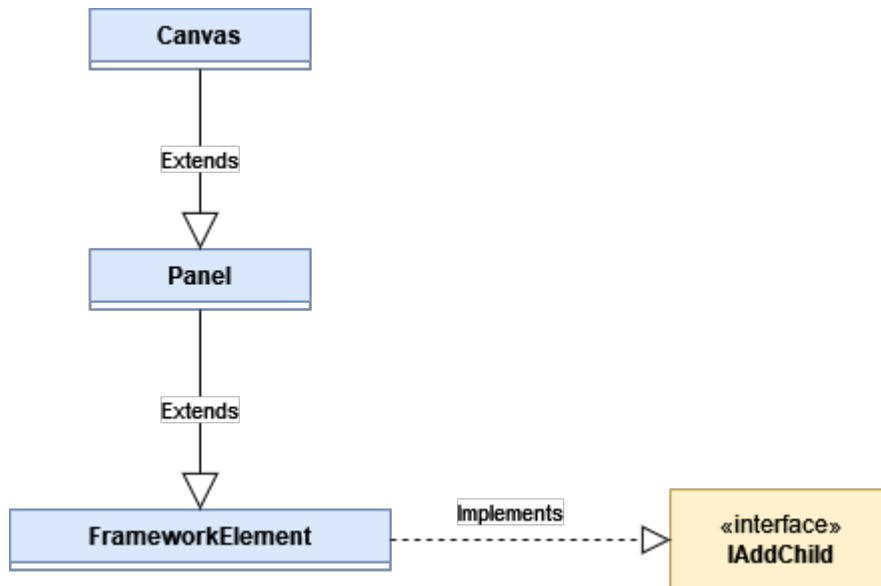

x1	x2	x3
graph TD; A-->B	example.txt graph TD; A-->B;	graph TD ¹⁾ zeichnet von oben nach unten.

Framework Elemente

Windows Klasse Vererbung Linie (.NET 5.0,

6.0, 7.0)

Assembly PresentationFramework, Version=5.0.0.0, Culture=neutral, PublicKeyToken=31bf3856ad364e35

Inheritance line of the canvas character element in .NET V 7.0

1)

TD = Top Down

From: <https://jmz-elektronik.ch/dokuwiki/> - Bücher & Dokumente

Permanent link: <https://jmz-elektronik.ch/dokuwiki/doku.php?id=start:visualstudio2017:programmieren:dotnetvererbungsbaum&rev=1689619182>