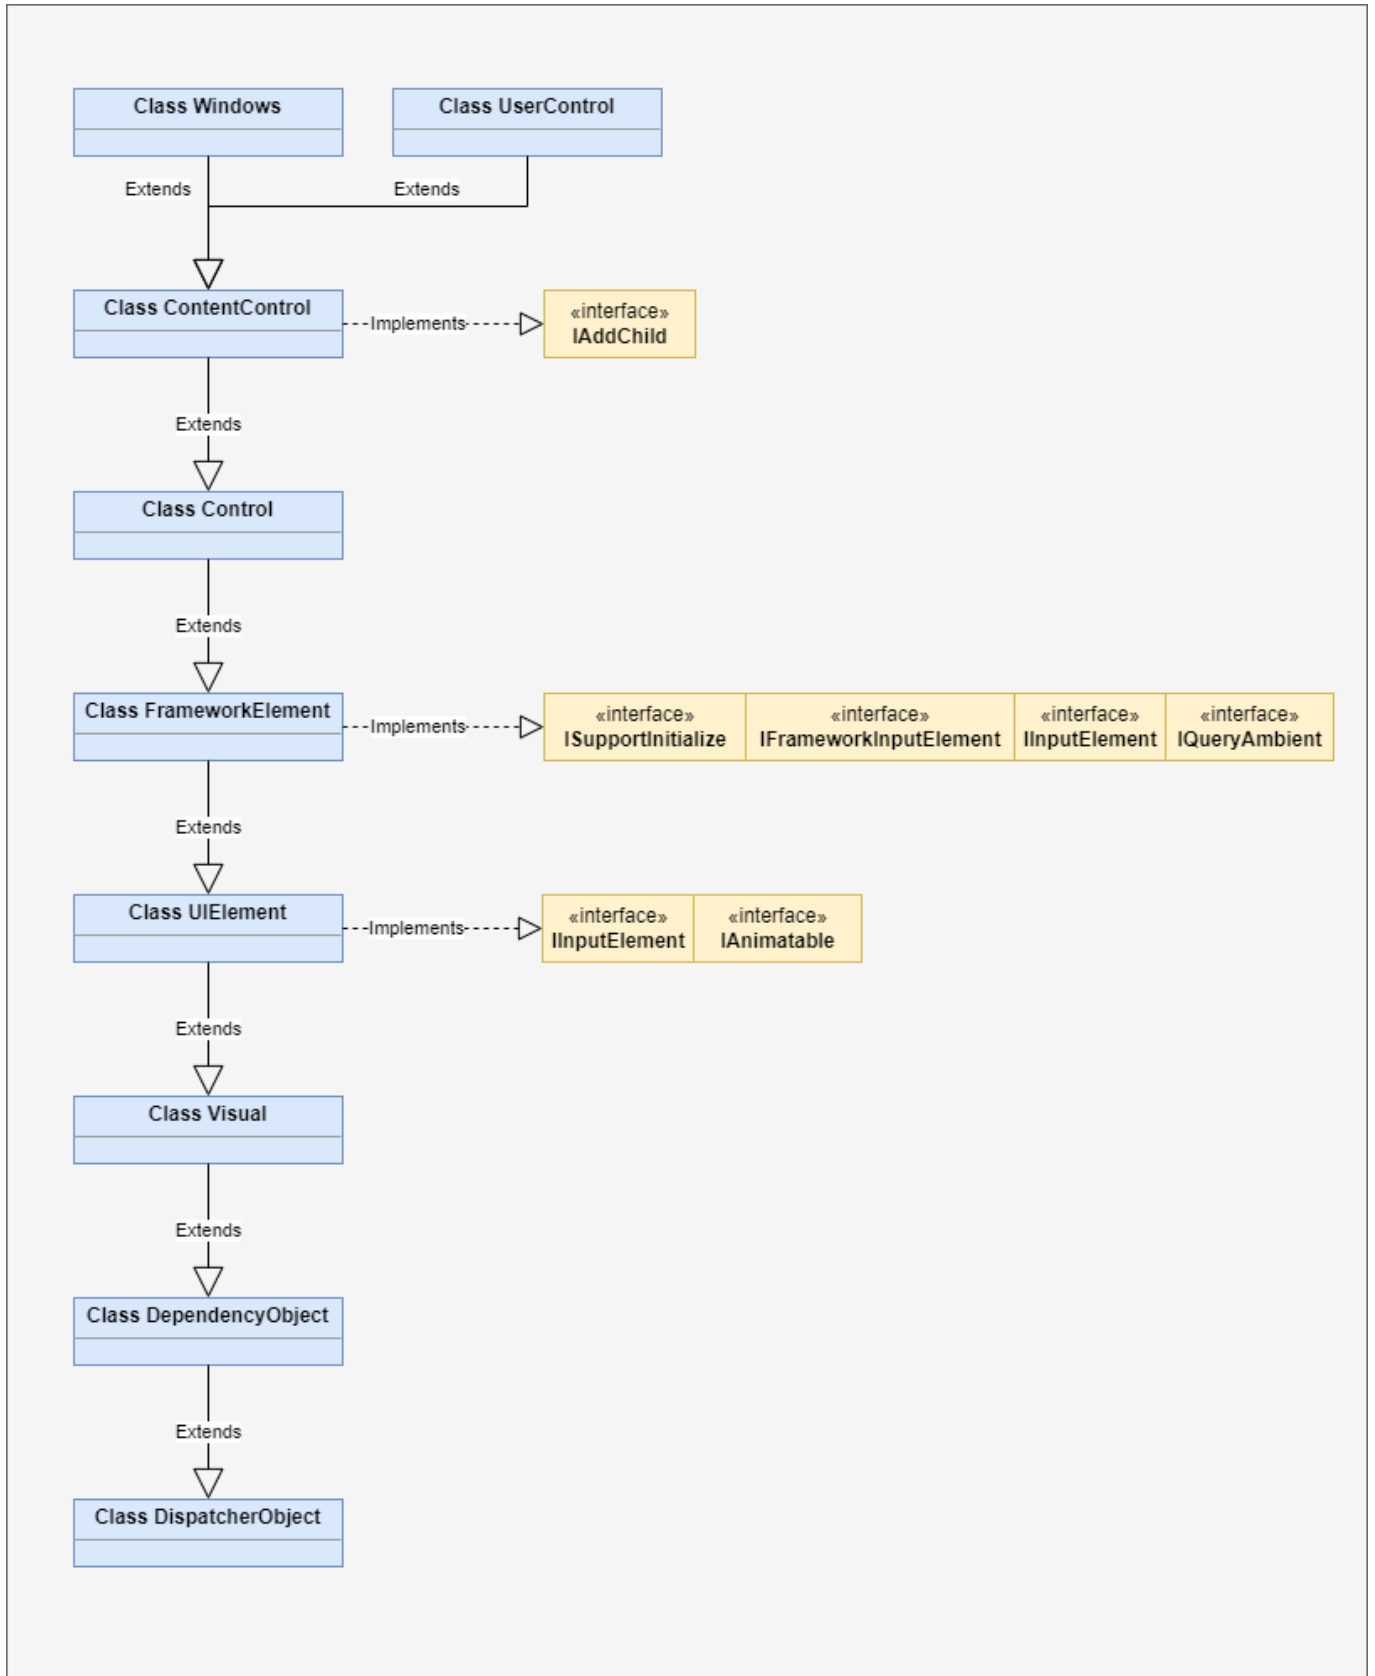

Inhaltsverzeichnis

Class Access Modifiers	1
Framework Elemente	1
Windows Klasse Vererbung Linie (.NET 5.0, 6.0, 7.0)	2
Inheritance line of the canvas character element in .NET V 7.0	4

Class Access Modifiers

x1	x2	x3
graph TD; A-->B	example.txt graph TD; A-->B;	graph TD ¹⁾ zeichnet von oben nach unten.

Framework Elemente

Windows Klasse Vererbung Linie (.NET 5.0,

6.0, 7.0)

Assembly PresentationFramework, Version=5.0.0.0, Culture=neutral, PublicKeyToken=31bf3856ad364e35

Inheritance line of the canvas character element in .NET V 7.0

1)
TD = Top Down

From: <https://jmz-elektronik.ch/dokuwiki/> - Bücher & Dokumente

Permanent link: <https://jmz-elektronik.ch/dokuwiki/doku.php?id=start:visualstudio2017:programmieren:dotnetvererbungsbaum&rev=1689619182>