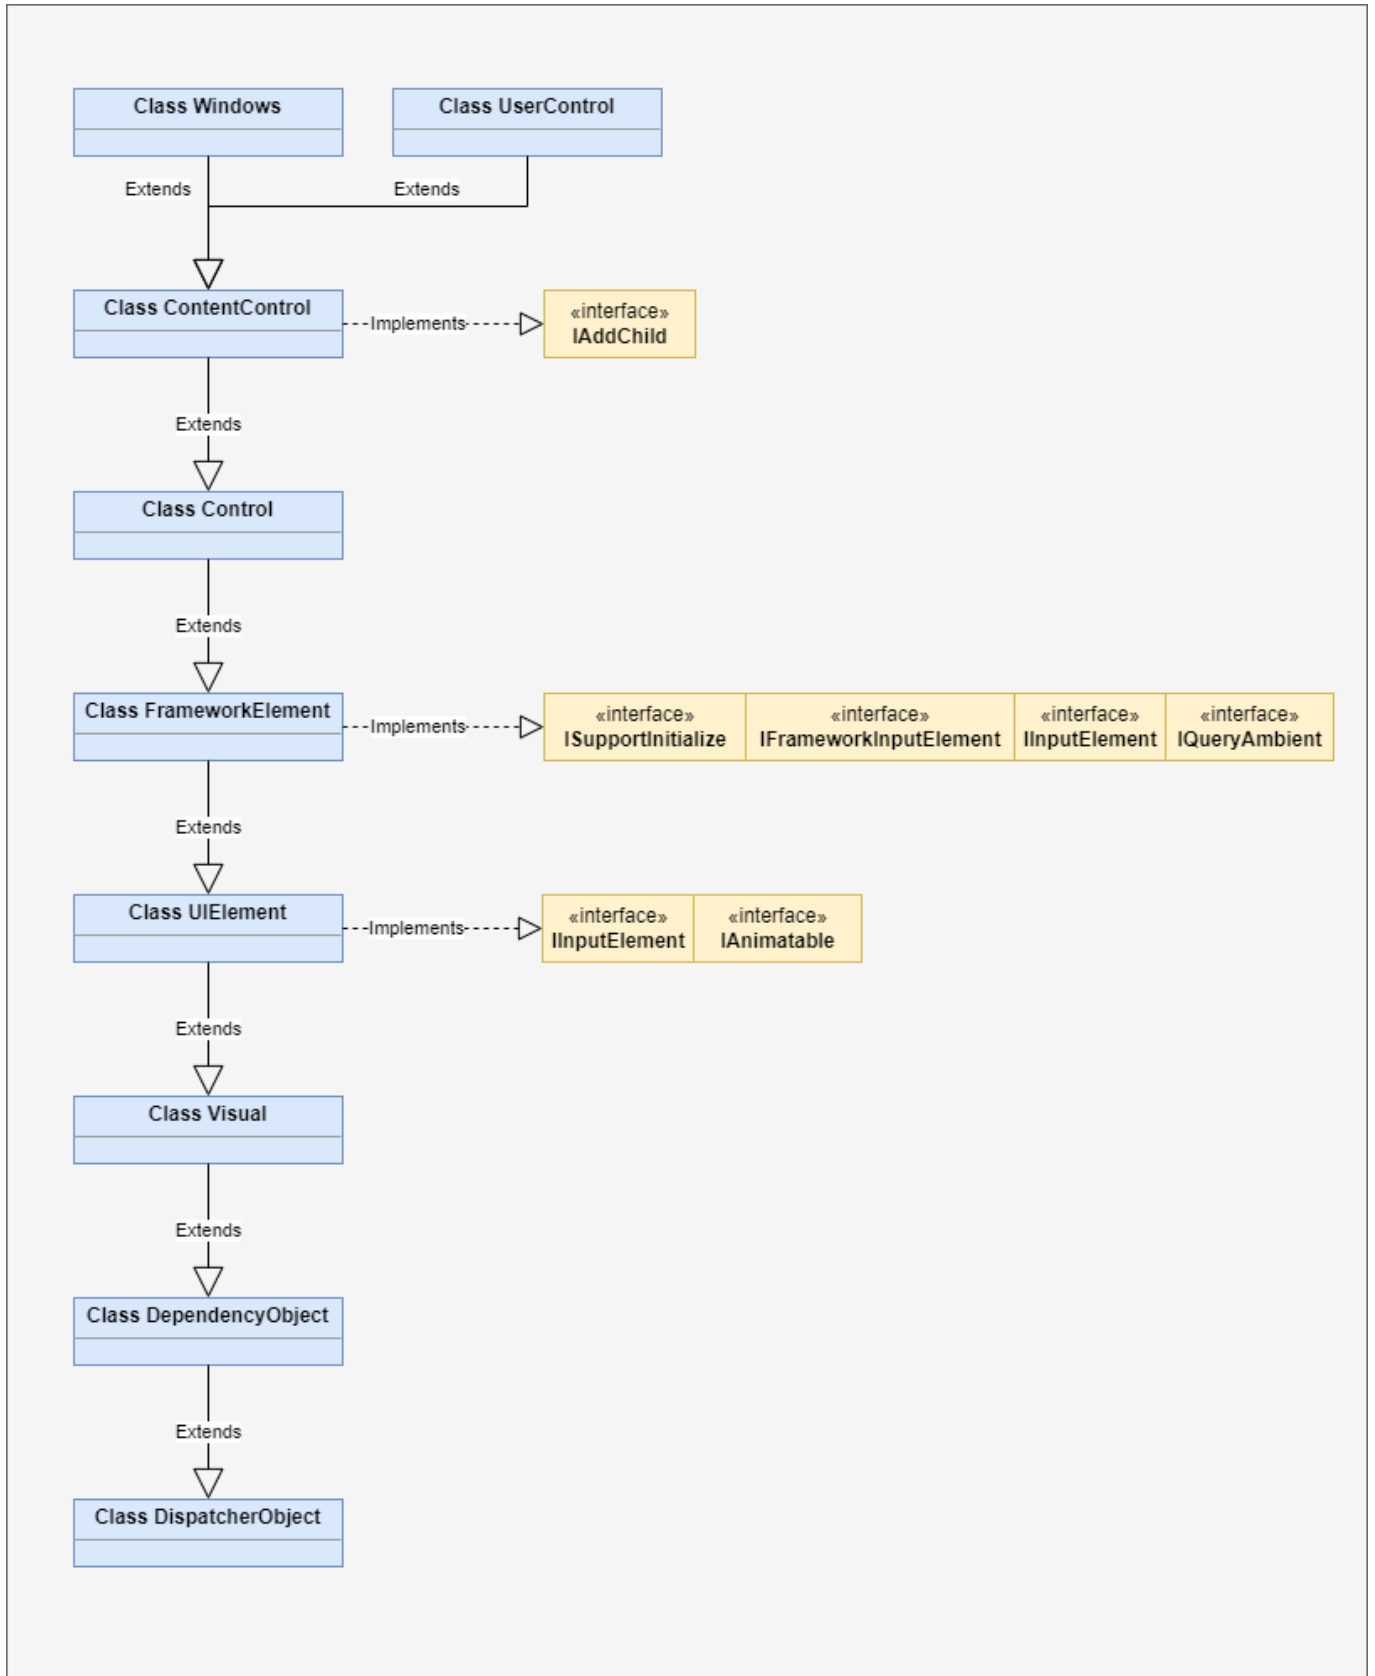

Inhaltsverzeichnis

Class Access Modifiers	1
Framework Elemente	1
Windows Klasse Vererbung Linie (.NET 5.0, 6.0, 7.0)	2
Inheritance line of the canvas character element in .NET V 7.0	4

Class Access Modifiers

x1	x2	x3
graph TD; A-->B	example.txt graph TD; A-->B;	graph TD ¹⁾ zeichnet von oben nach unten.

Framework Elemente

Windows Klasse Vererbung Linie (.NET 5.0,

6.0, 7.0)

Assembly PresentationFramework, Version=5.0.0.0, Culture=neutral, PublicKeyToken=31bf3856ad364e35

Inheritance line of the canvas character element in .NET V 7.0

1)

TD = Top Down

From: <https://jmz-elektronik.ch/dokuwiki/> - Bücher & Dokumente

Permanent link: <https://jmz-elektronik.ch/dokuwiki/doku.php?id=start:visualstudio2017:programmieren:dotnetvererbungsbaum&rev=1689619182>