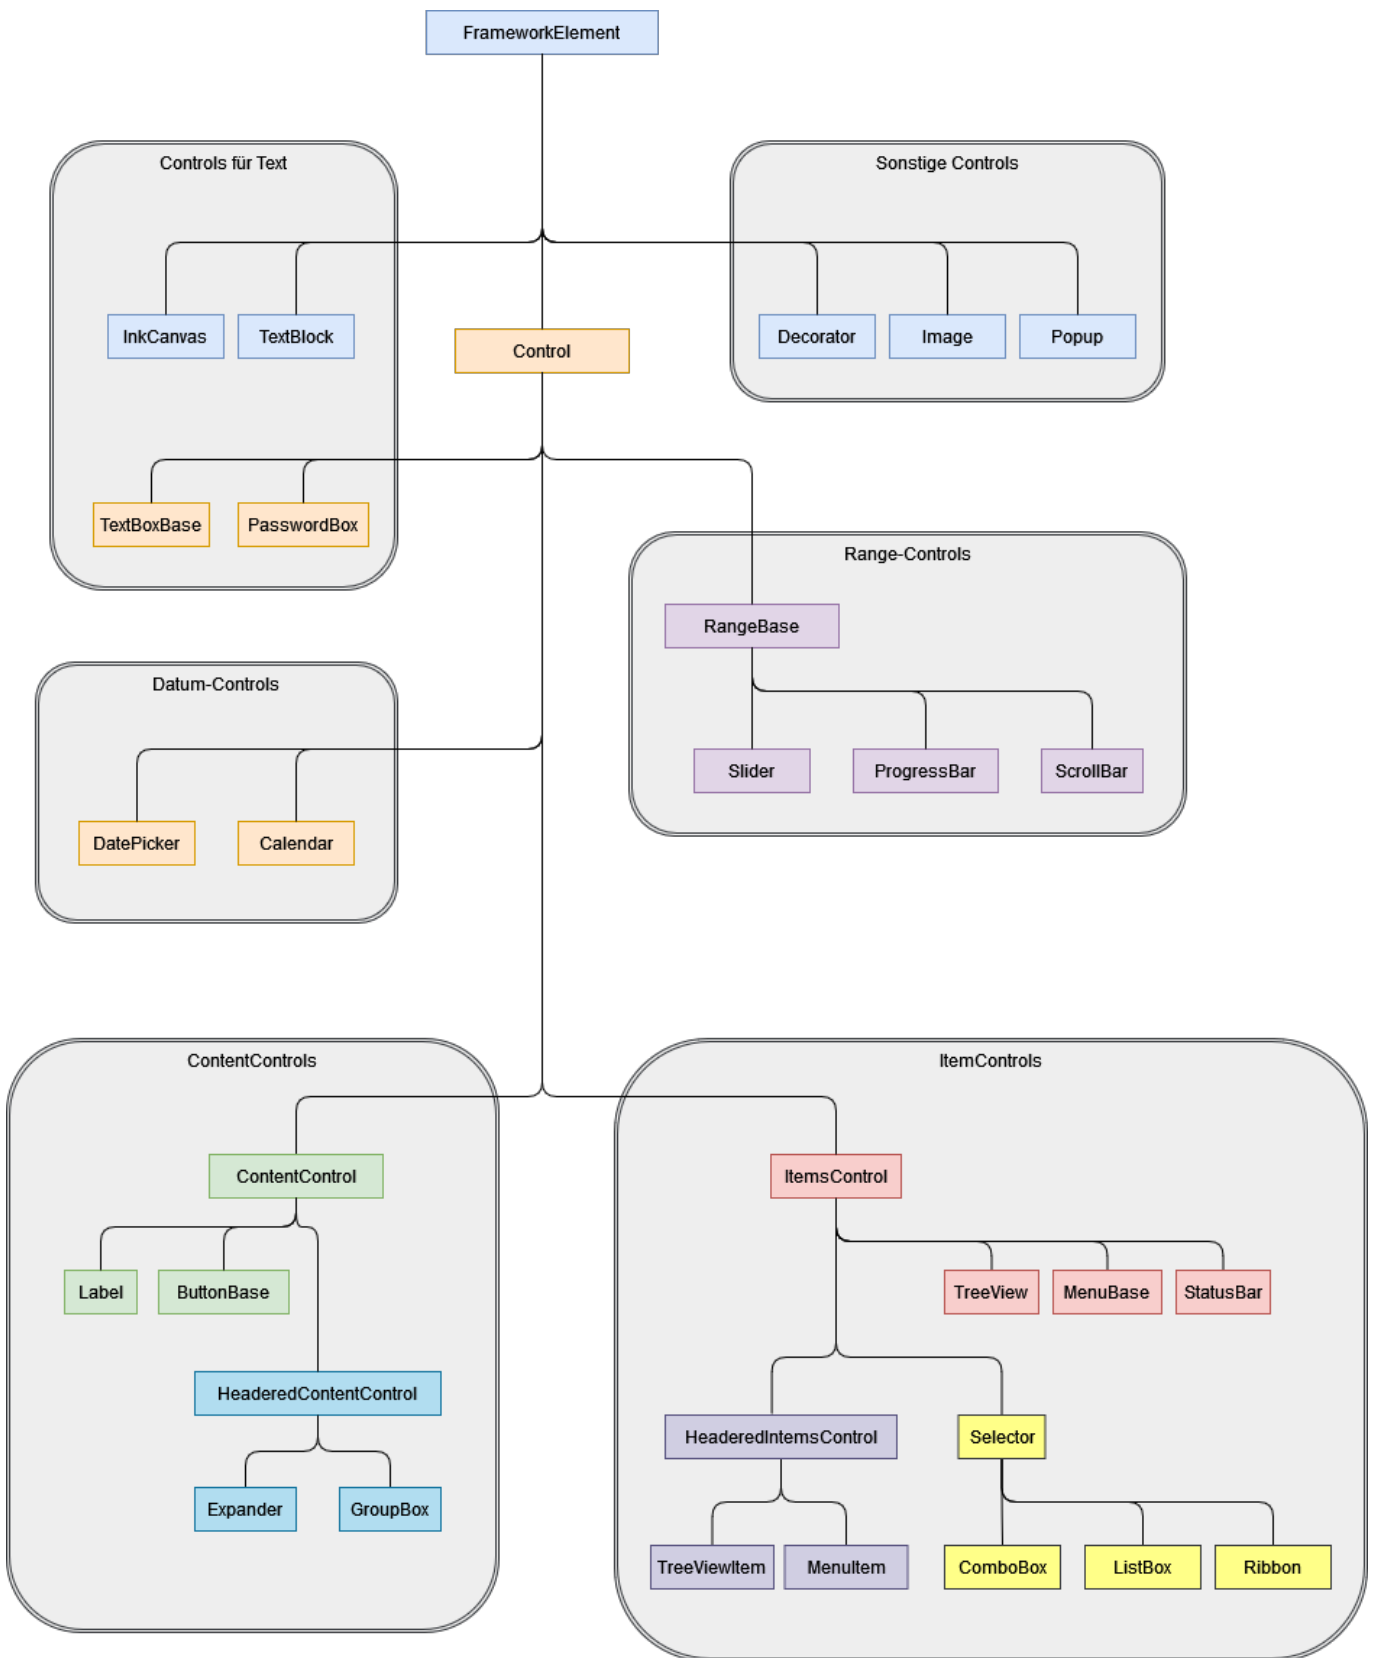

Inhaltsverzeichnis

Class Access Modifiers	1
Framework Elemente	1
Windows Klasse Vererbung Linie (.NET 5.0, 6.0, 7.0)	2
Inheritance line of the canvas character element in .NET V 7.0	4

Class Access Modifiers

x1	x2	x3
graph TD; A-->B	example.txt graph TD; A-->B;	graph TD ¹⁾ zeichnet von oben nach unten.

Framework Elemente

Windows Klasse Vererbung Linie (.NET 5.0,

6.0, 7.0)

Assembly PresentationFramework, Version=5.0.0.0, Culture=neutral, PublicKeyToken=31bf3856ad364e35

Inheritance line of the canvas character element in .NET V 7.0

1)
TD = Top Down

From: <https://jmz-elektronik.ch/dokuwiki/> - Bücher & Dokumente

Permanent link: <https://jmz-elektronik.ch/dokuwiki/doku.php?id=start:visualstudio2017:programmieren:dotnetvererbungsbaum&rev=1689619182>