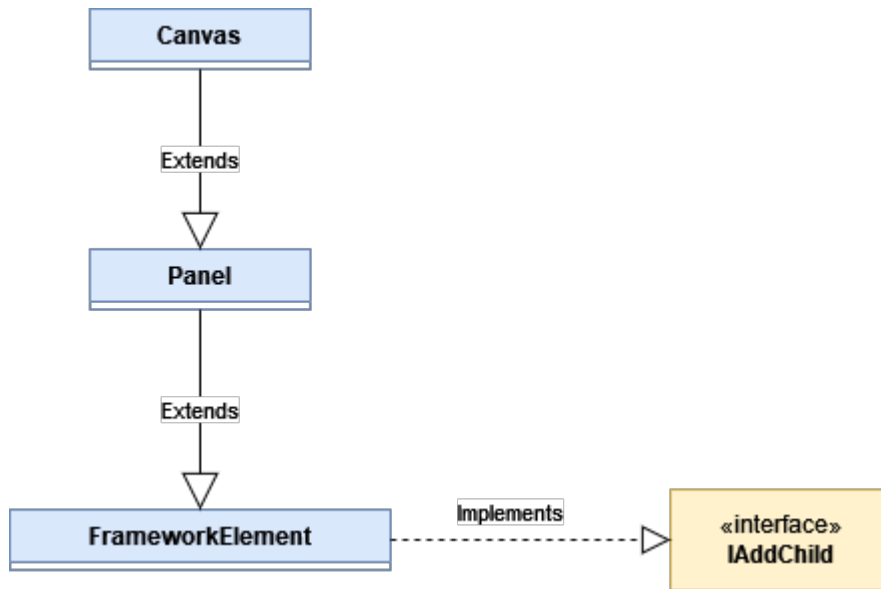

x1	x2	x3
graph TD; A-->B	example.txt graph TD; A-->B;	graph TD ¹⁾ zeichnet von oben nach unten.

Framework Elemente

Windows Klasse Vererbung Linie (.NET 5.0,

6.0, 7.0)

Assembly PresentationFramework, Version=5.0.0.0, Culture=neutral, PublicKeyToken=31bf3856ad364e35

Inheritance line of the canvas character element in .NET V 7.0

1)
TD = Top Down

From: <https://jmz-elektronik.ch/dokuwiki/> - Bücher & Dokumente

Permanent link: <https://jmz-elektronik.ch/dokuwiki/doku.php?id=start:visualstudio2017:programmieren:dotnetvererbungsbaum&rev=1689619182>