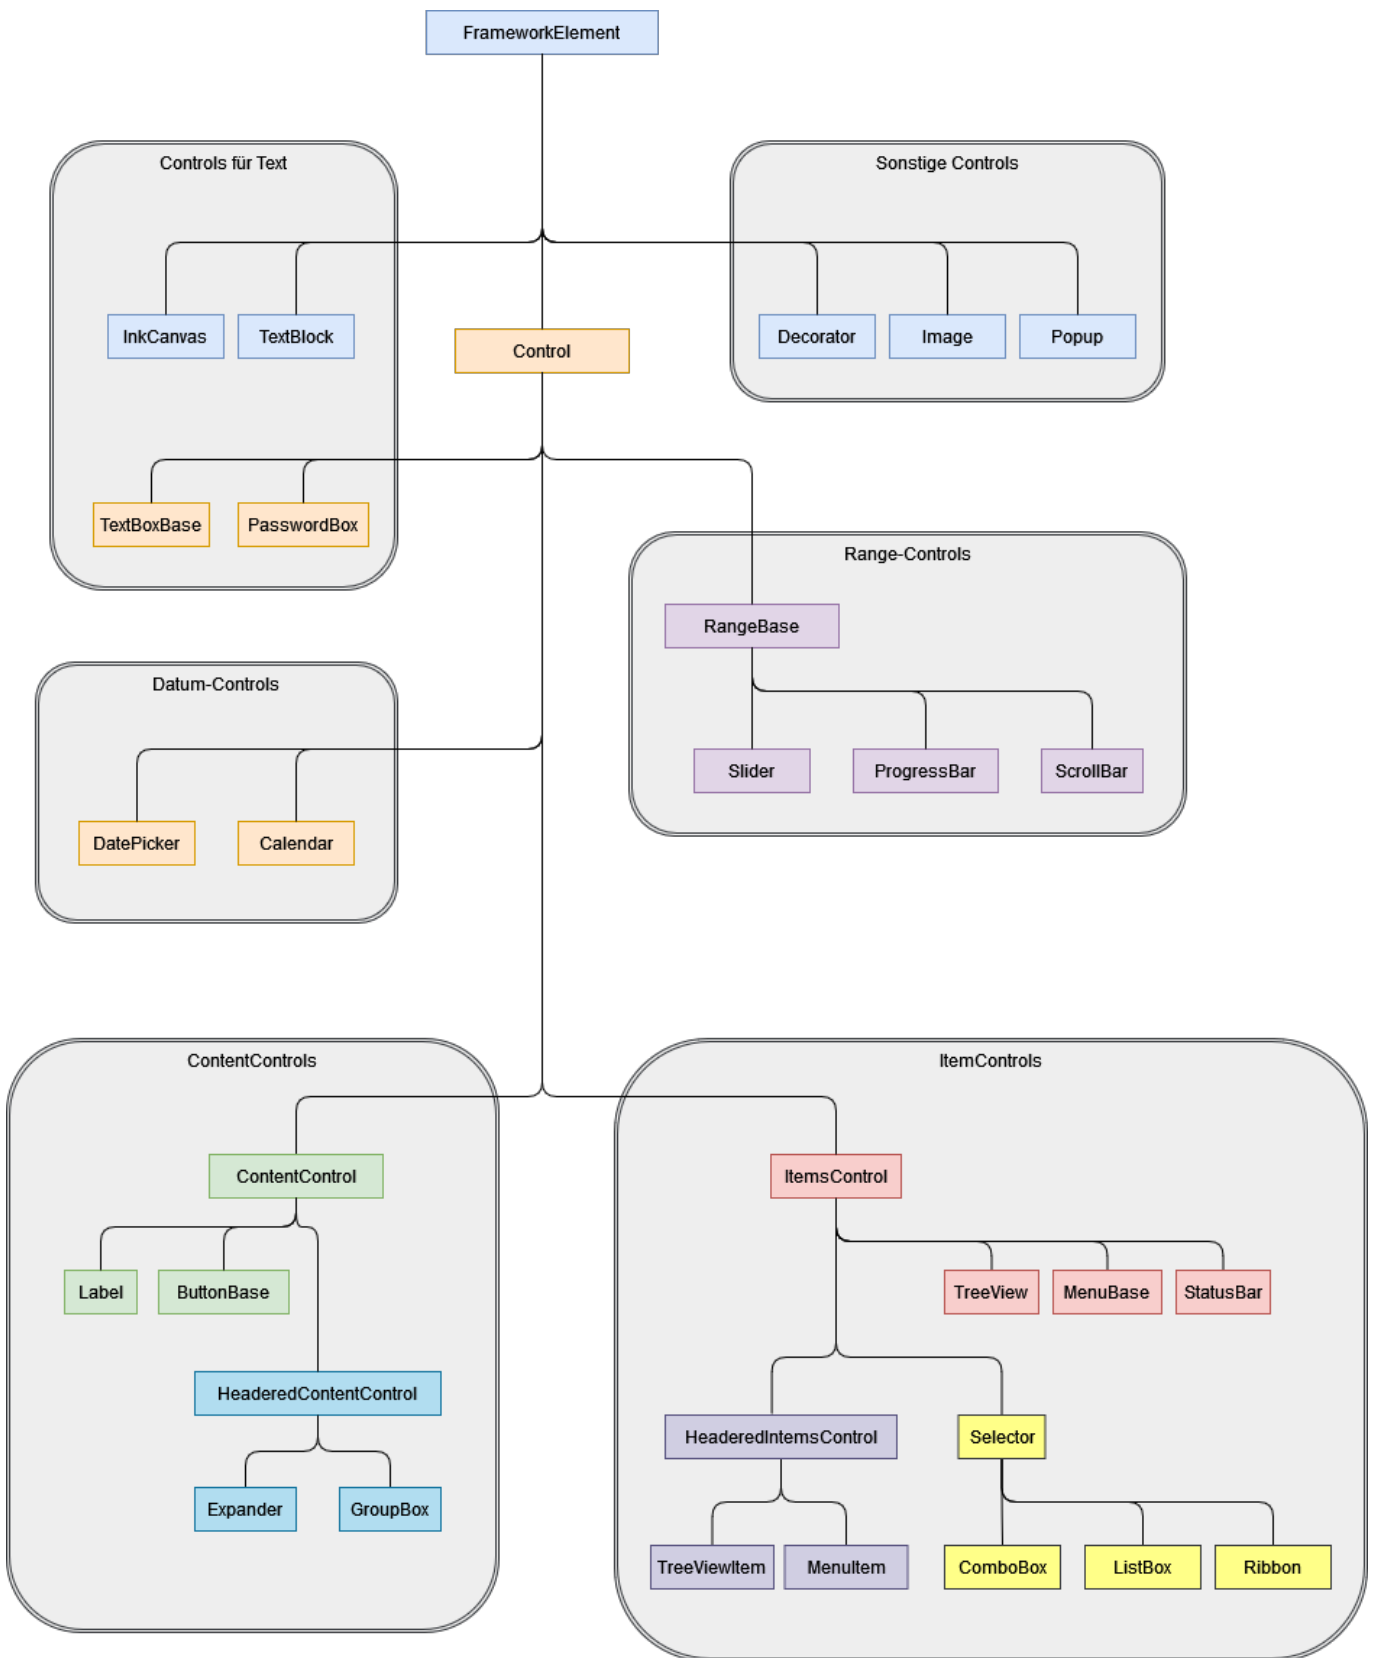

Inhaltsverzeichnis

Class Access Modifiers	1
Framework Elemente	1
Windows Klasse Vererbung Linie (.NET 5.0, 6.0, 7.0)	2
Inheritance line of the canvas character element in .NET V 7.0	4

Class Access Modifiers

x1	x2	x3
graph TD; A-->B	example.txt graph TD; A-->B;	graph TD ¹⁾ zeichnet von oben nach unten.

Framework Elemente

Windows Klasse Vererbung Linie (.NET 5.0,

6.0, 7.0)

Assembly PresentationFramework, Version=5.0.0.0, Culture=neutral, PublicKeyToken=31bf3856ad364e35

Inheritance line of the canvas character element in .NET V 7.0

1)

TD = Top Down

From: <https://jmz-elektronik.ch/dokuwiki/> - Bücher & Dokumente

Permanent link: <https://jmz-elektronik.ch/dokuwiki/doku.php?id=start:visualstudio2017:programmieren:dotnetvererbungsbaum&rev=1689619182>