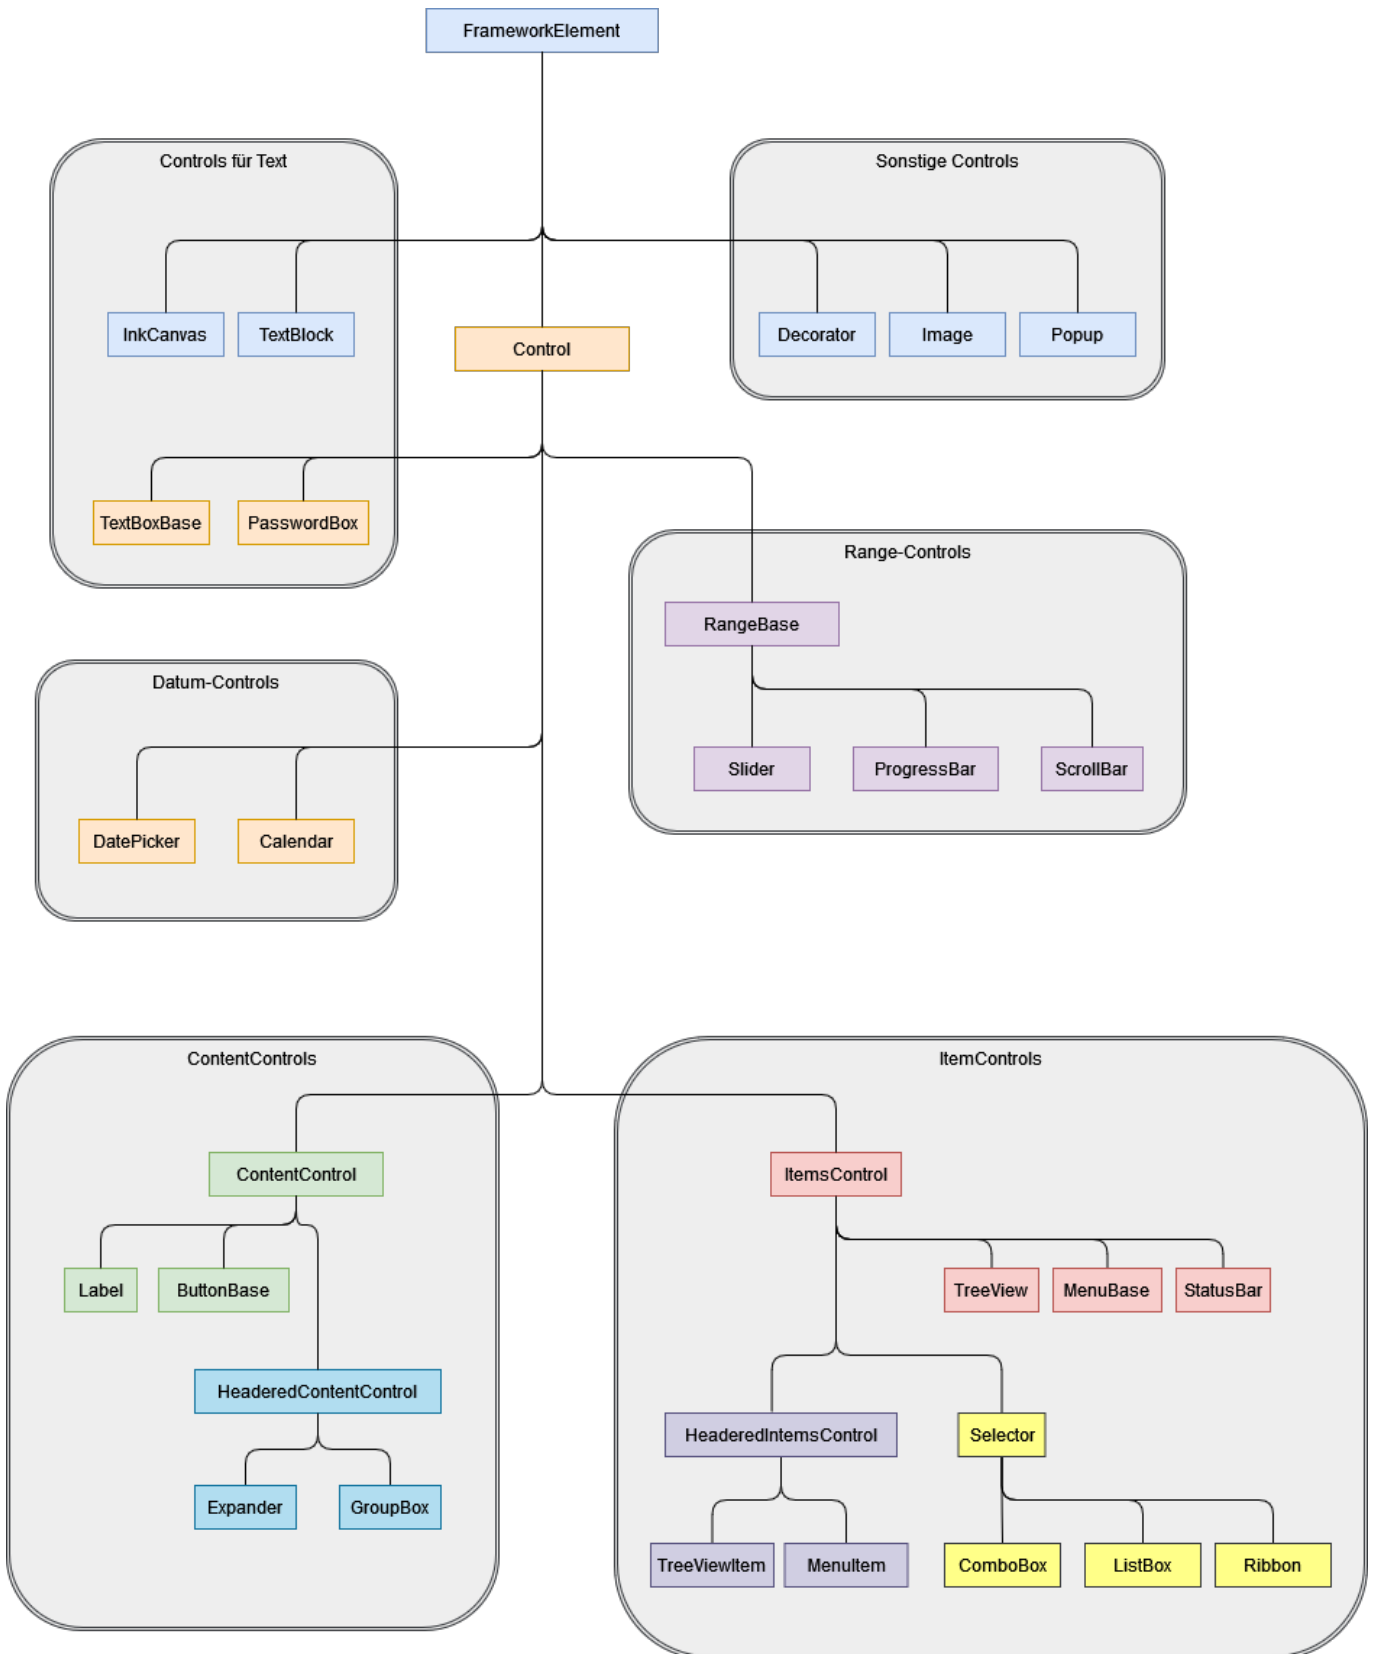

Inhaltsverzeichnis

Class Access Modifiers	1
Framework Elemente	1
Windows Klasse Vererbung Linie (.NET 5.0, 6.0, 7.0)	2
Inheritance line of the canvas character element in .NET V 7.0	3

Class Access Modifiers

Framework Elemente

Windows Klasse Vererbung Linie (.NET 5.0, 6.0, 7.0)

Assembly PresentationFramework, Version=5.0.0.0, Culture=neutral,
PublicKeyToken=31bf3856ad364e35

Inheritance line of the canvas character

element in .NET V 7.0

From: <https://jmz-elektronik.ch/dokuwiki/> - Bücher & Dokumente

Permanent link: <https://jmz-elektronik.ch/dokuwiki/doku.php?id=start:visualstudio2017:programmieren:dotnetvererbungsbaum&rev=1689618670>