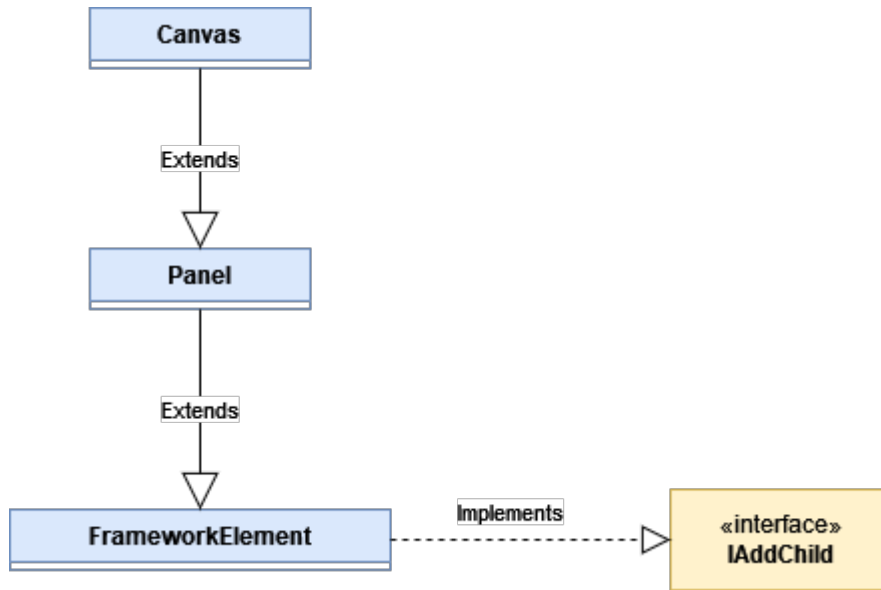

element in .NET V 7.0

From: <https://jmz-elektronik.ch/dokuwiki/> - Bücher & Dokumente

Permanent link: <https://jmz-elektronik.ch/dokuwiki/doku.php?id=start:visualstudio2017:programmieren:dotnetvererbungsbaum&rev=1689618655>

Last update: 2023/07/17 20:30