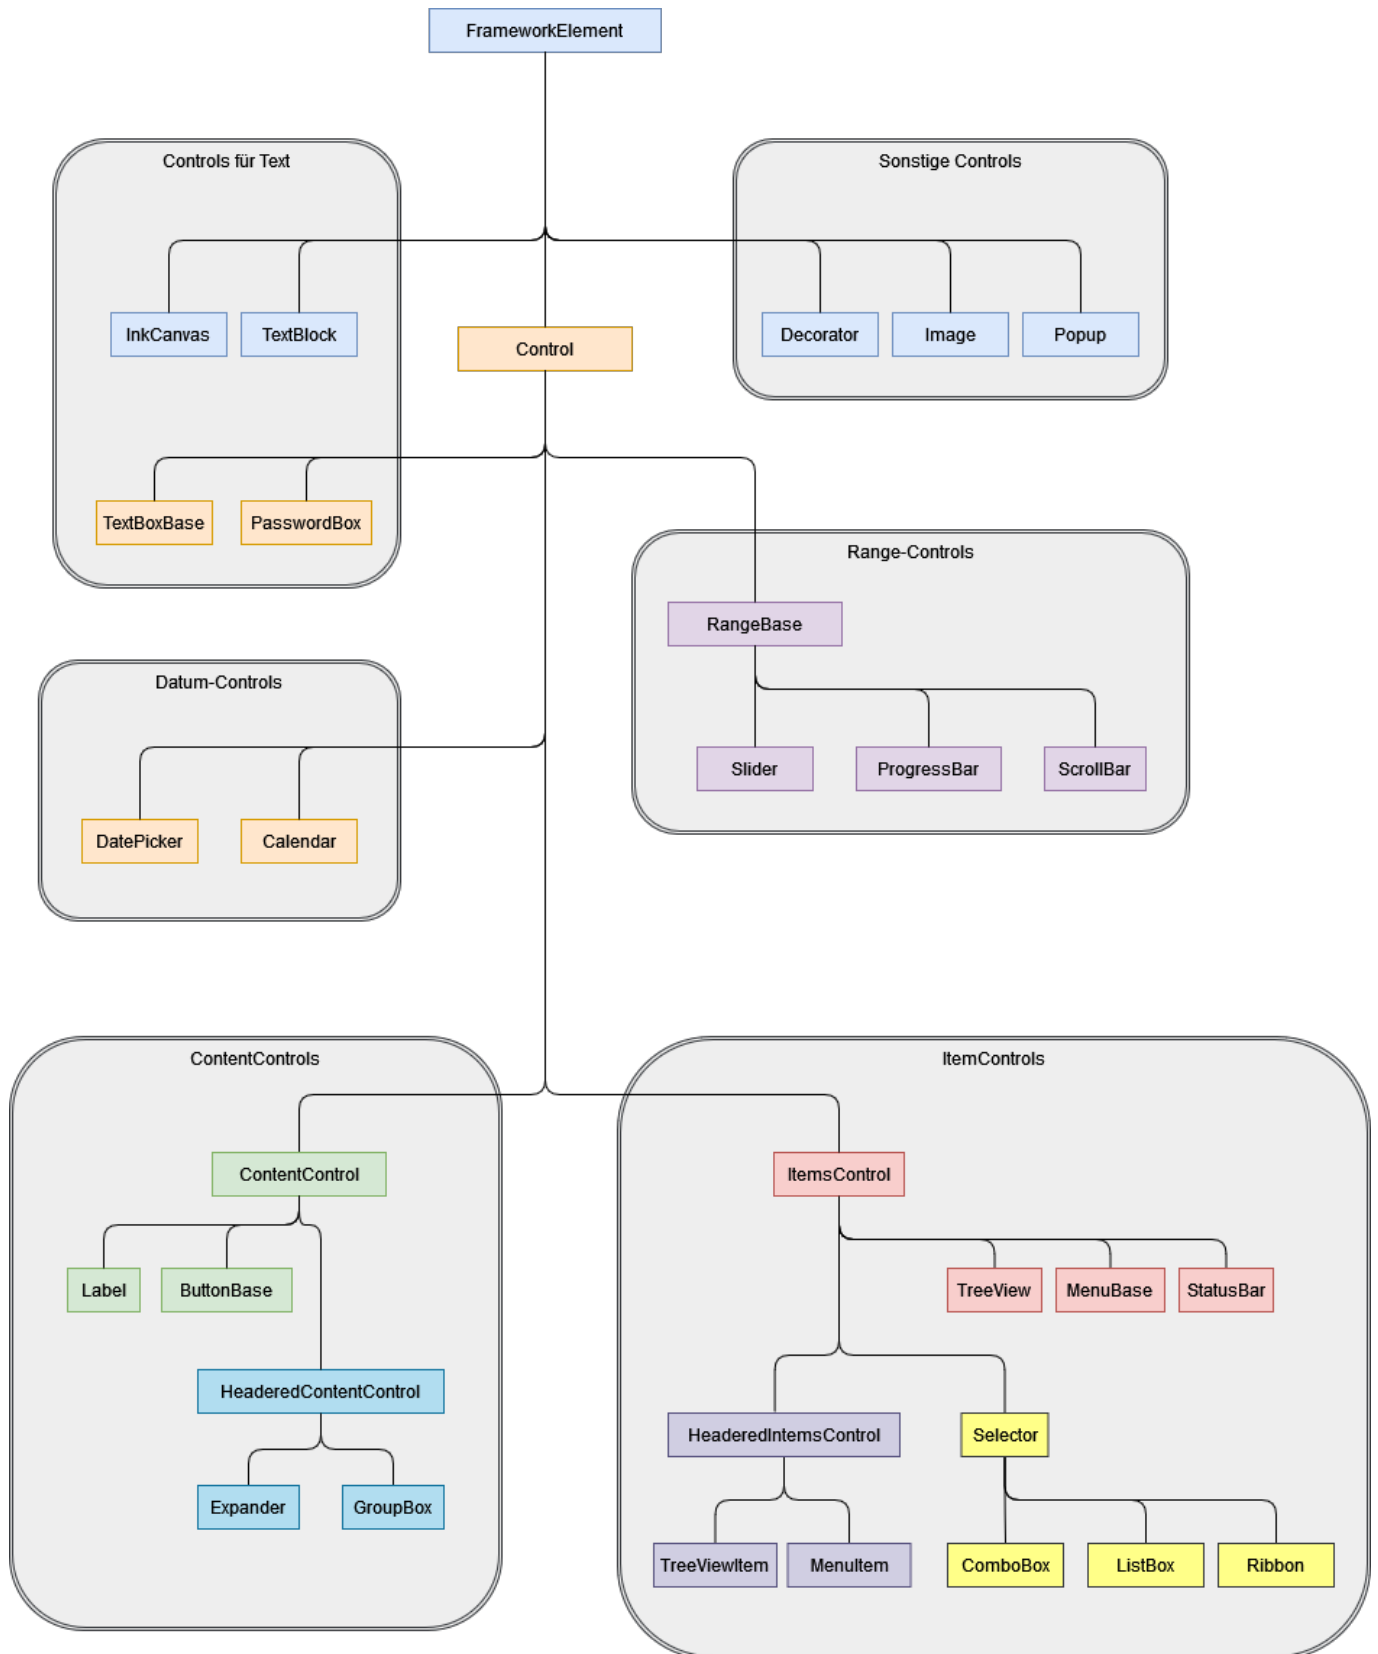

Inhaltsverzeichnis

- Access Modifiers 1**
- Framework Elemente 1**
- Windows Klasse Vererbung Linie (.NET 5.0, 6.0, 7.0) 2**
- Inheritance line of the canvas character element in .NET V 7.0 3**

Access Modifiers

Framework Elemente

Windows Klasse Vererbung Linie (.NET 5.0, 6.0, 7.0)

Assembly PresentationFramework, Version=5.0.0.0, Culture=neutral,
PublicKeyToken=31bf3856ad364e35

Inheritance line of the canvas character

element in .NET V 7.0

From: <https://jmz-elektronik.ch/dokuwiki/> - Bücher & Dokumente

Permanent link: <https://jmz-elektronik.ch/dokuwiki/doku.php?id=start:visualstudio2017:programmieren:dotnetvererbungsbaum&rev=1689618655>