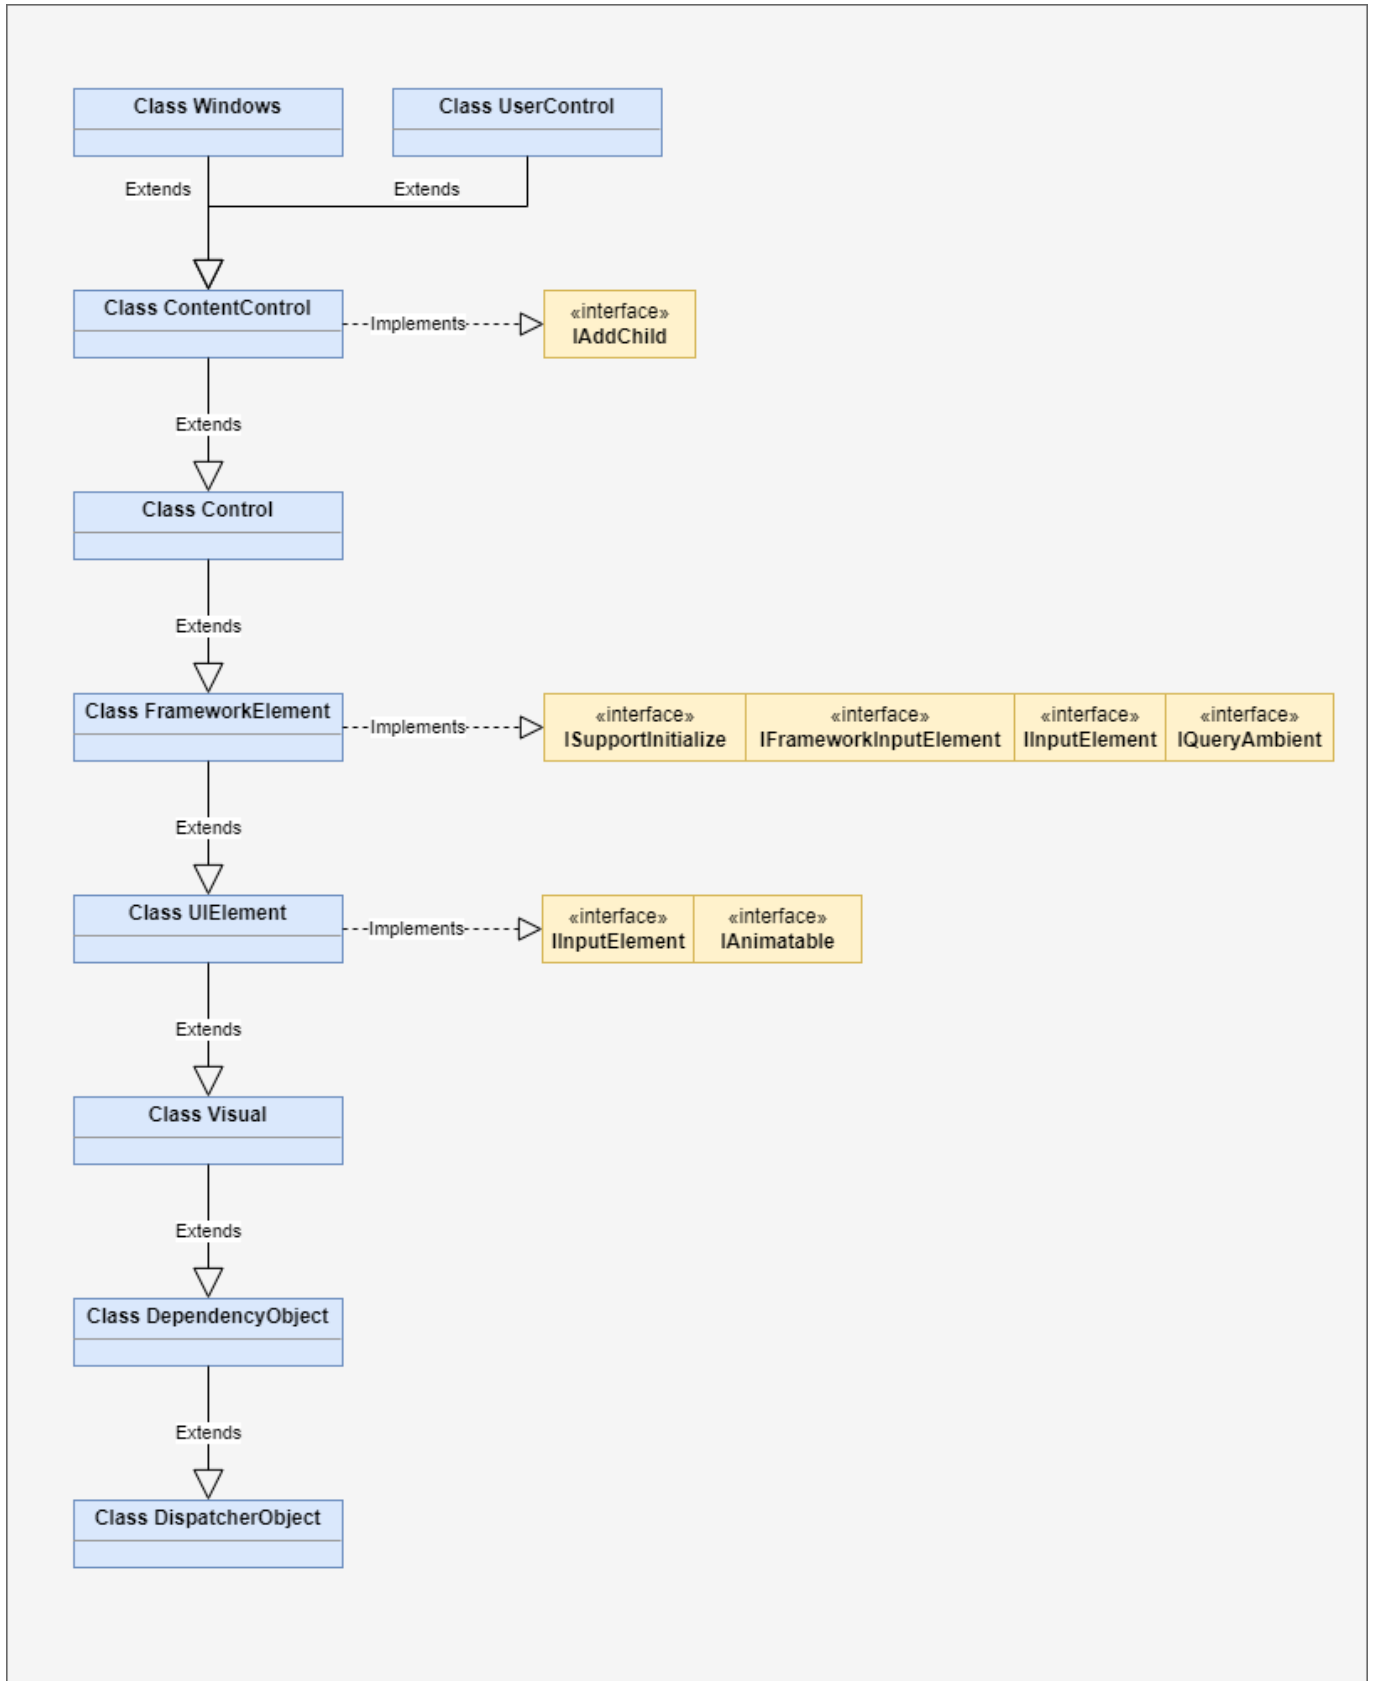

Inhaltsverzeichnis

- Access Modifiers 1**
- Framework Elemente 1**
- Windows Klasse Vererbung Linie (.NET 5.0, 6.0, 7.0) 2**
- Inheritance line of the canvas character element in .NET V 7.0 3**

Access Modifiers

Framework Elemente

Windows Klasse Vererbung Linie (.NET 5.0, 6.0, 7.0)

Assembly PresentationFramework, Version=5.0.0.0, Culture=neutral,
PublicKeyToken=31bf3856ad364e35

Inheritance line of the canvas character