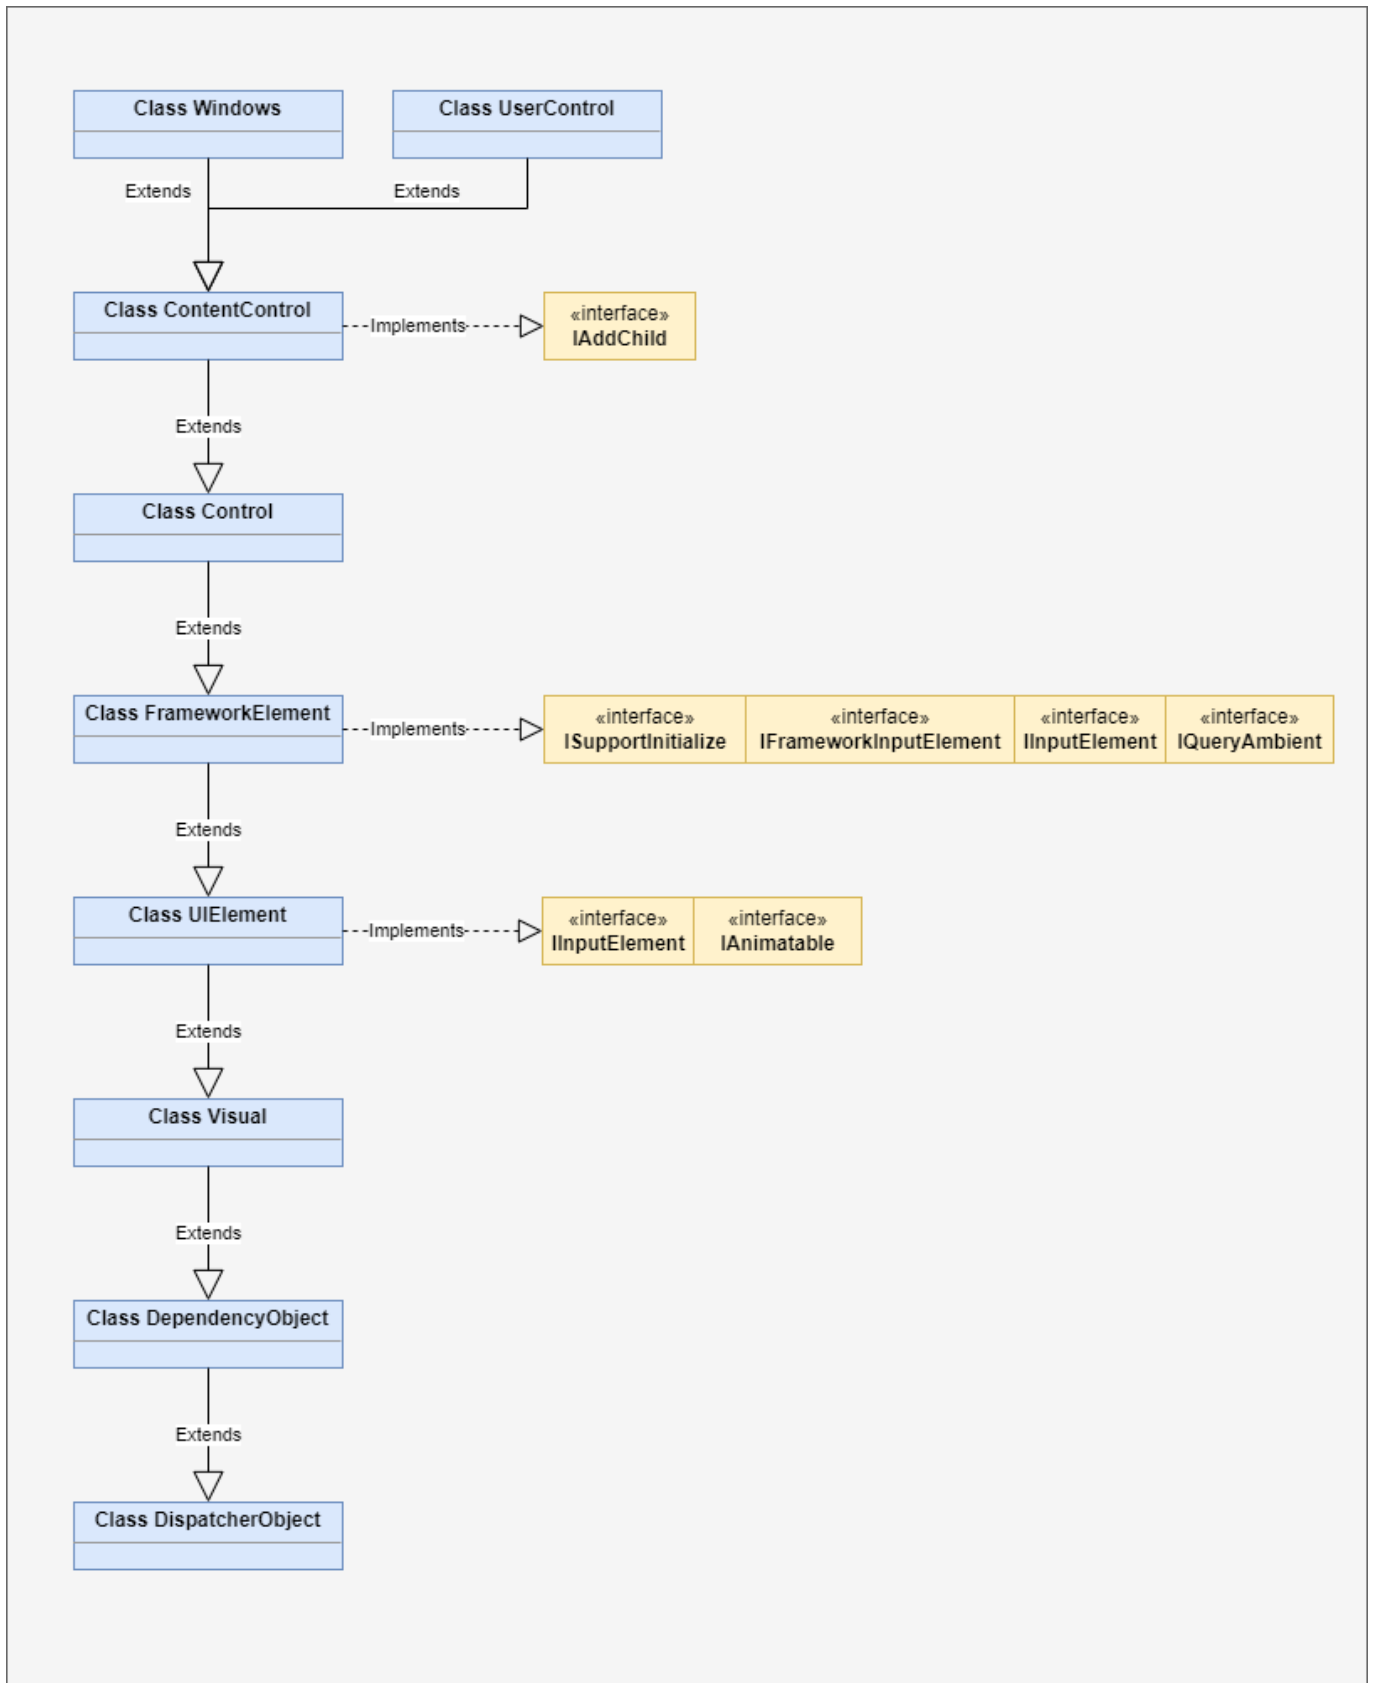

Inhaltsverzeichnis

Framework Elemente	1
Windows Klasse Vererbung Linie (.NET 5.0, 6.0, 7.0)	2
Inheritance line of the canvas character element in .NET V 7.0	3

Framework Elemente

Windows Klasse Vererbung Linie (.NET 5.0, 6.0, 7.0)

Assembly PresentationFramework, Version=5.0.0.0, Culture=neutral,
PublicKeyToken=31bf3856ad364e35

Inheritance line of the canvas character

element in .NET V 7.0

From: <https://jmz-elektronik.ch/dokuwiki/> - Bücher & Dokumente

Permanent link: <https://jmz-elektronik.ch/dokuwiki/doku.php?id=start:visualstudio2017:programmieren:dotnetvererbungsbaum&rev=1670237397>

Last update: 2022/12/05 11:49